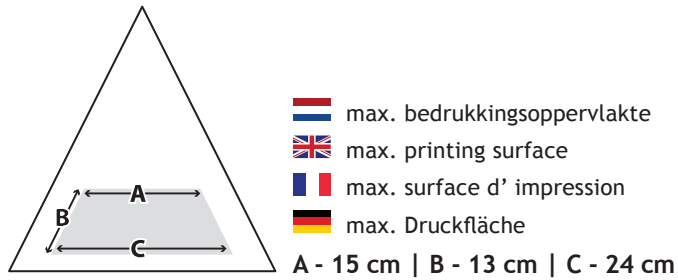

LGF-214 MINI MAX®

- platte opvouwbare paraplu, windproof, 6 banen, 3-delig, metalen stok, zwart frame, zwart handvat, met foedraal.
- flat folding umbrella, windproof, 6 panels, 3-section, metal shaft, black frame, black handle, with selfcase.
- parapluie pliable plat, résistant au vent, 6 panneaux, 3 sections, manche métal, armature noire, poignée noire, avec housse.
- flaches Taschenschirm, Windsicher, 6 Segmente, 3-teilig, Metallstock, Schwarzes Gestell, Schwarzer Griff, mit Futteral.

- 6 banen / panels / panneaux / Segmente
- A: 45 cm - B: 50 cm - C: 43 cm
- doek / canopy / toile / Bezug: Polyester pongee
- 90 cm
- 22 cm
- windproof / windproof / résistant au vent / Windsicher

LGF-214-PMSYELLOW C
± PMS YELLOW C