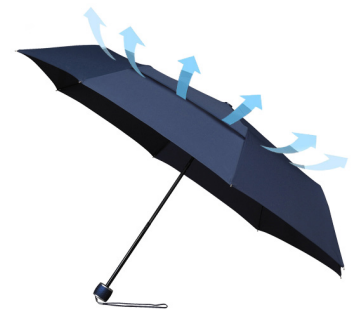

LGF-99 MINI MAX® ECO UMBRELLA

- opvouwbare paraplu, met kwalitatief hoogwaardig eco-vriendelijk doek, windproof, 3-delig, zwart metalen stok en frame, bijpassend gekleurd handvat, met foedraal.
- folding umbrella, with high-quality eco-friendly cloth, windproof, 3-section, black metal shaft and frame, matching colour handle, with selfcase.
- parapluie pliant, avec tissu de haute qualité respectueux de l'environnement, résistant au vent, 3 sections, manche et armature en métal noir, poignée de même couleur, avec housse.
- Taschenschirm, mit hochwertigen Öko-Tuch, Windsicher, 3-teilig, Stock und Gestell aus Schwarz Metall Griff farblich passend, mit Futteral.

8 banen / panels / panneaux / Segmente

A: 36,5 cm, B: 53 cm, C: 48 cm

doek / canopy / toile / Bezug: ECO recycled PET bottles

100 cm

25 cm

windproof / windproof / résistant au vent / Windsicher

1. max. bedrukkingsoppervlakte
   - max. printing surface
   - max. surface d' impression
   - max. Druckfläche
2. A - 15 cm | B - 13 cm | C - 24 cm