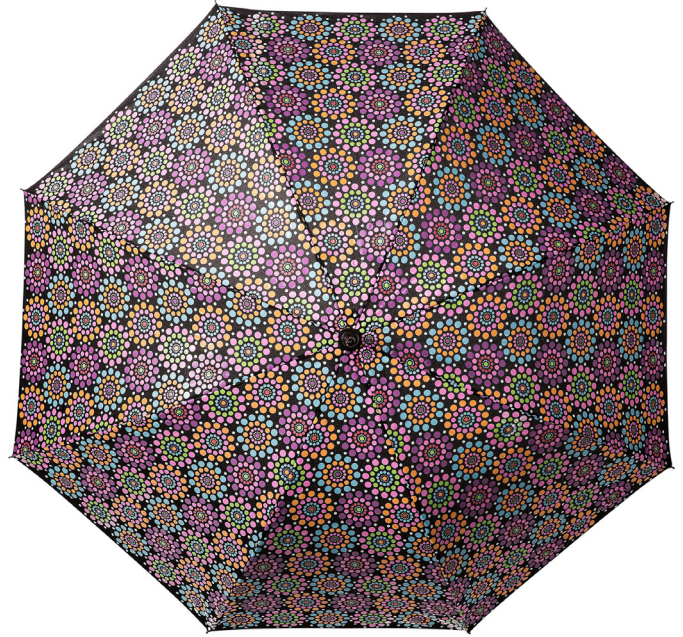

 8 banen / panels / panneaux / Segmente

 A: 40 cm - B 59 cm - C: 54 cm

 doek / canopy / toile / Bezug: Polyester

 102 cm

 83 cm

 zwart glasfiber frame / black fiberglass frame / armature noire en fibre de verre / Schwarzes Glasfibergestell