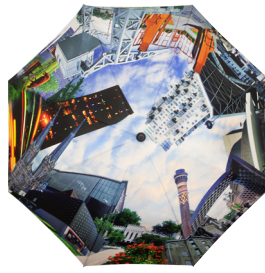

CUSTOMIZED EXAMPLES