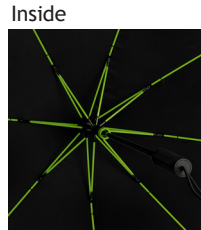

ST-12 STORM^{maxi} AERODYNAMIC STORM UMBRELLA ALL BLACK + COLOURED FRAMES

- aërodynamicse stormparaplu. Zwarte stok, glasfiber neon-gekleurd frame met versterkte scharnierpunten, zwart solide handvat, met foedraal.
- aerodynamic storm umbrella. Black shaft, fiberglass neon-coloured frame with reinforced joints, black solid handle, with selfcase.
- parapluie tempête aérodynamique. Manche noire, armature colorée en fibre de verre avec charnières renforcées, poignée pleine noire, avec housse.
- aerodynamische Sturm Regenschirm. Schwarzer Stock, gefärbte Glasfibernestel mit verstärkte Scharniere, Kunststoffgriff Schwarz, mit Futteral.

- 8 banen / panels / panneaux / Segmente
- doek / canopy / toile / Bezug: Polyester pongee
- 82 cm
- windproof / windproof / résistant au vent / Windsicher
- glasfiber baleinen / fiberglass ribs / baleines en fibre de verre / Glasfiberschienen

A.	B.	C.
1. 28,0 cm / 31,0 cm / 31,5 cm		
2. 34,0 cm / 37,0 cm / 43,0 cm		
3. 42,5 cm / 50,0 cm / 56,5 cm		
4. 44,0 cm / 70,0 cm / 65,0 cm		

1. max. bedrukkingsoppervlakte
   - max. printing surface
   - max. surface d' impression
   - max. Druckfläche

1. 15 x 8,0 cm (WxH)
2. 20 x 13,0 cm (WxH)
3. 28 x 17,0 cm (WxH)
4. 28 x 20,0 cm (WxH)