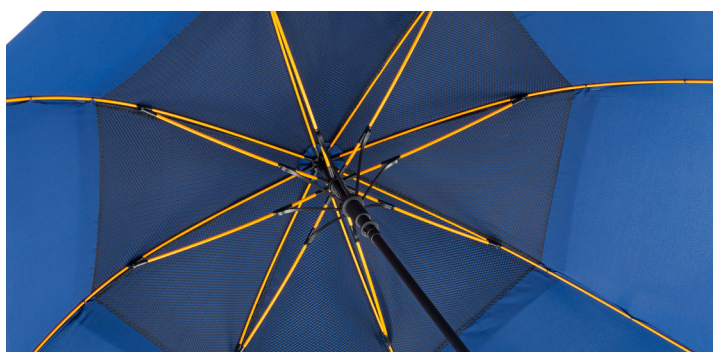

GP-67 *Falcone*®

luxe golfparaplu, automatisch, windproof, 12 mm glasfiber stok, oranje glasfiber frame, 210T polyester pongee doek, met haak.

de luxe golf umbrella, automatic, windproof, 12 mm fiberglass shaft, orange fiberglass frame, 210T polyester pongee cover, with crook handle.

parapluie de golf de luxe, automatique, résistant au vent, manche 12 mm en fibre de verre, armature en fibre de verre orange, 210T polyester pongee couverture, avec poignée canne.

luxuriöser Golfschirm, Automatik, Windsicher, 12 mm Glasfiberstock, Orange Glasfibergestell, 210T Polyester Pongee Bezug, mit RH-Griff.

8 banen / panels / panneaux / Segmente

A: 46 cm - B: 68 cm - C: 63 cm

doek / canopy / toile / Bezug: Polyester pongee

125 cm

96 cm

windproof / windproof / résistant au vent / Windsicher

zwarte glasfiber stok en oranje baleinen / black fiberglass shaft and orange ribs / manche noir et baleines orange en fibre de verre / schwarzes Glasfibergestell

max. bedrukkingsoppervlakte

max. printing surface

max. surface d' impression

max. Druckfläche

A - 15 cm | B - 22 cm | C - 28 cm