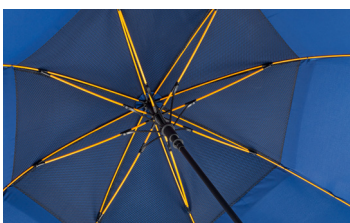

GP-76 *Falcone*®

hoge kwaliteit windproof golfparaplu, automaat. Hoogwaardig oranje glasfiber frame. 210T polyester pongee doek, speciale constructie om de wind door te laten en de regen tegen te houden. Zwart rubber finished handvat, met een opening aan de onderkant om uw eigen doming toe te voegen en met een foedraal.

high quality windproof golf umbrella, automatic. Orange fiberglass frame with black fiberglass shaft. 210T polyester pongee cover, with ventilation system. Black rubber finished handle, with a space at the bottom to add your own doming. The umbrella comes with a selfcase.

parapluie de golf de haute qualité, automatique. Armature de haute qualité résistante au vent en fibre de verre orange. 210T polyester pongee couverture, spécialement conçu pour le vent à passer et à arrêter la pluie. Poignée finition caoutchouc noir, avec une découpe en bas pour ajouter vos propres doming et avec une housse.

qualitativ hochwertiger und windsicherer Golfschirm, Automatik. 210T Polyester Pongee, überlappender Ventilationsbezug. Orange Glasfibergestell mit Fiberglasstock. Griff schwarz, gummiert, mit einem Ausschnitt unten, um Ihr eigenes Doming hinzuzufügen und mit einem Futteral.

8 banen / panels / panneaux / Segmente

A: 50 cm - B: 76 cm - C: 68 cm

doek / canopy / toile / Bezug: Polyester pongee

130 cm

98 cm

automaat / automatic / automatique / Automatik

windproof / windproof / résistant au vent / Windsicher

max. bedrukkingsoppervlakte

max. printing surface

max. surface d'impression

max. Druckfläche

A - 15 cm | B - 22 cm | C - 28 cm

voeg uw eigen doming toe

add your own doming

ajouter vos propres doming

Fügen Sie Ihre eigenen Doming