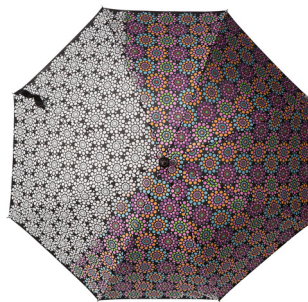

GP-43-WETLOOK CC

- van kleur veranderende golfparaplu, 14 mm zwarte stok en glasfiber frame, zwart EVA handvat.
- changing colour golf umbrella, 14 mm black shaft and black fiberglass frame, black EVA handle.
- parapluie de golf, avec changement de couleur, manche noir 14 mm et armature en fibre de verre, poignée EVA noire.
- Golfschirm, mit Farben die ändern, 14 mm Schwarzer Stock, Glasfibergestell und Schwarzem EVA-Griff.

8 banen / panels / panneaux / Segmente

A: 40 cm - B 59 cm - C: 54 cm

doek / canopy / toile / Bezug: Polyester

102 cm

83 cm

zwart glasfiber frame / black fiberglass frame / armature noire en fibre de verre / Schwarzes Glasfibergestell

max. bedrukkingsoppervlakte

max. printing surface

max. surface d' impression

max. Druckfläche

A - 15 cm | B - 22 cm | C - 28 cm